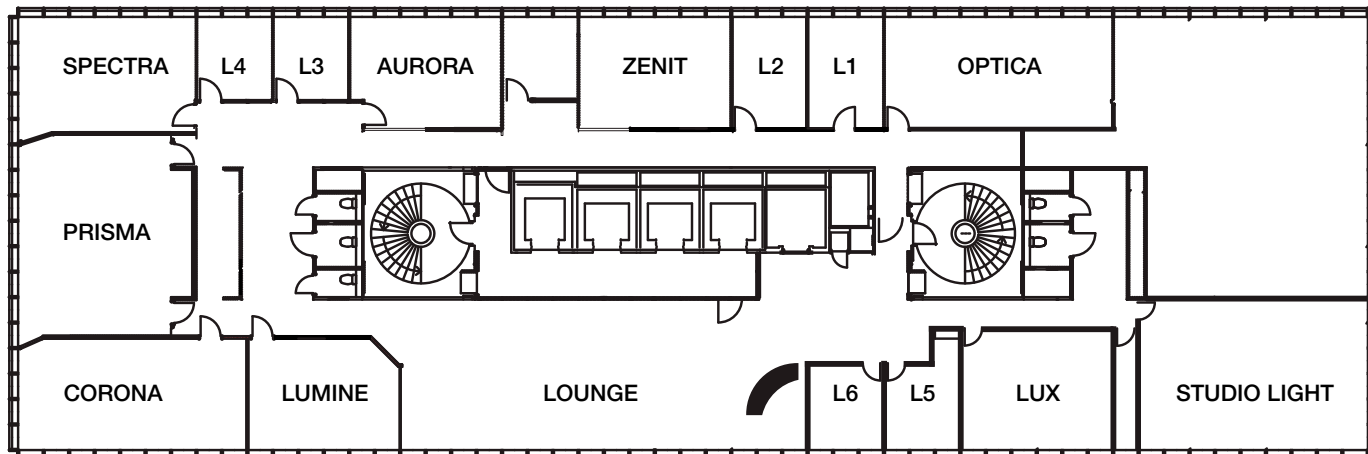

HOTELLKAPACITET

Antal rum	Enkelrum	Dubbelrum	Service
175	25	150	Light Bar & Lounge, room service, minigym, bastu, parkering, trådlöst internet, business center

MÖTESKAPACITET

Antal rum	Kapacitet biosittning	Kapacitet skolsittning	Kapacitet u-bord	Total kapacitet	Utställningsyta
15	40	24	22	178	130 m²

EVENTYTÅ

White Room	Kapacitet lobby
80	500

NORDIC LIGHT CONFERENCE - 2010

	KVM	Kapacitet biosittning	Kapacitet skolsittning	Kapacitet u-bord/möten
Studio Light	50	-	-	12 kreativ
Lux	24	-	-	10 möte
Lumine	26	20	12	12
Corona	40	30	18	16
Prisma	47	40	24	22
Spectra	26	-	-	14 möte
Aurora	25	-	-	10 möte
Zenit	26	-	-	10 möte
Optica	38	30	20	-
L1	10	-	-	6 möte
L2	10	-	-	6 möte
L3	10	-	-	6 möte
L4	10	-	-	6 möte
L5	10	-	-	6 möte
L6	10	-	-	6 möte